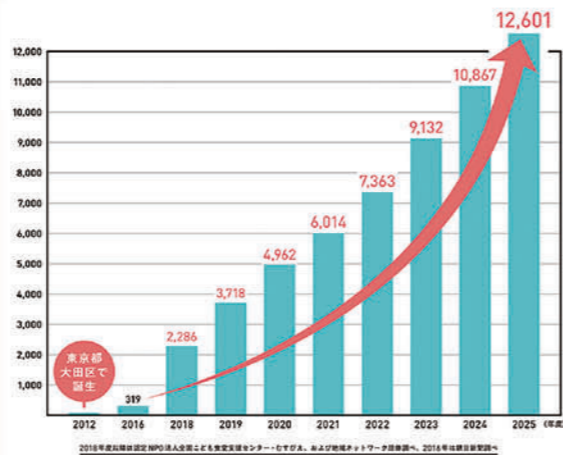

子ども食堂応援ギフト

子ども食堂とは？

「子ども食堂」とは、子どもが一人でも行ける無料または低額の食堂のこと。
 地域住民やボランティアが運営し、子どもから高齢者まで集う地域の居場所となっています。
 多くは子どもを中心に幅広い世代の人たちが食を通じて交流する「みんなの居場所」となっています。
 地域の賑わいづくりや高齢者の生きがいづくり、孤独・孤立や貧困などの課題の改善にも寄与しています。

認定NPO法人 全国子ども食堂支援センター